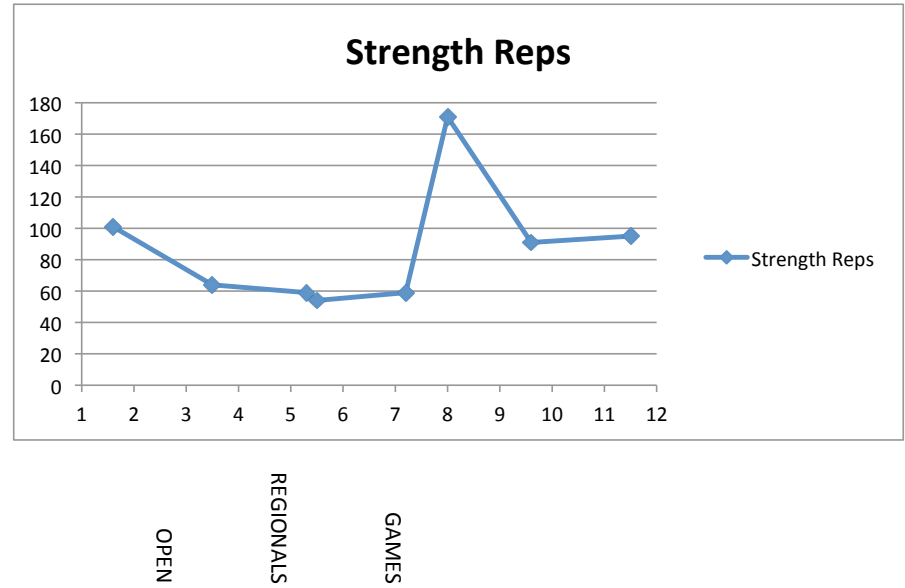

VOLUME

INTENSITY