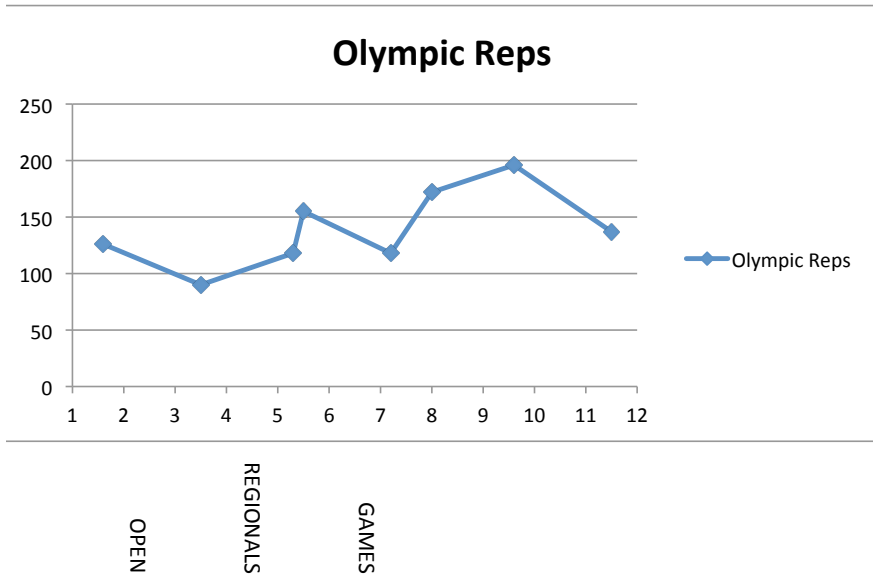

VOLUME

INTENSITY